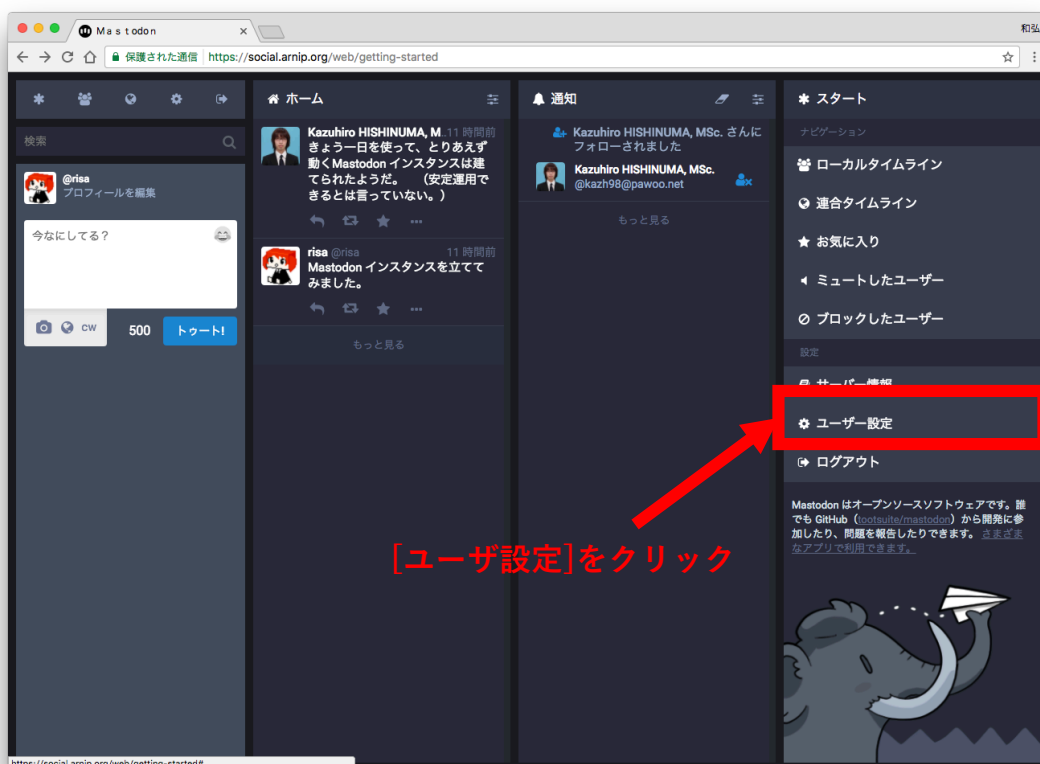

メール配信の停止とパスワードの変更について

M a s t o d o n 運営委員会

平素より M a s t o d o n (Algorithmers Students and Teachers' Network) をご利用頂きありがとうございます。

システムの安定運用と、利用者の皆様の保護のため、M a s t o d o n 利用開始後に、各自でメール配信の停止とパスワードの変更をお願い申し上げます。

メール配信の停止

[ユーザ設定]→[～～メールで通知する] 欄のチェックを全て外した上で、[変更を保存]を押してください。(下図参照)

↓ (次頁へ続く)